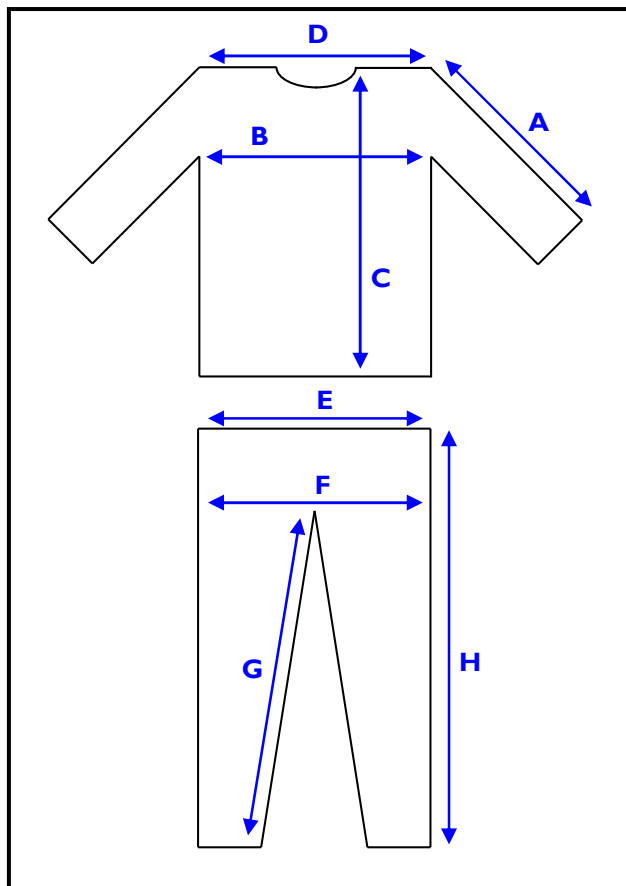

DermaSilk Size Chart MAN

Shirts, Long Pants, Underwear

Shirt Round Neck (short or long sleeve)						
DermaSilk item codes	size	(A) sleeve length (cm.)		(B) 1/2 chest breadth (cm.)	(C) shoulder point to bottom length (cm.)	(D) shoulder breadth (cm.)
		long sleeves	short sleeves			
D0205S or D0206S	S	62	19.8	46	68	38.5
D0205M or D0206M	M	64	20.4	48.5	70.5	40.5
D0205L or D0206L	L	66	21	51	73	42.5
D0205XL or D0206XL	XL	68	21.6	53.5	75.5	44.5
D0205XXL or D0206XXL	XXL	70	22.2	56	78	46.5

Long Pants					
DermaSilk item codes	size	(E) 1/2 waist breadth (cm.)	(F) 1/2 pelvis breadth 16 cm. from waist (cm.)	(G) inside leg length (cm.)	(H) side length (cm.)
D0203S	S	36	44	71	94
D0203M	M	38	46.5	73.5	97.5
D0203L	L	40	49	76	101
D0203XL	XL	42	51.5	78.5	104.5
D0203XXL	XXL	44	54	81	108

Boxer Shorts		
DermaSilk item codes	size	(E) 1/2 waist breadth (cm.)
D0506S	S	33
D0506M	M	35
D0506L	L	37
D0506XL	XL	39
D0506XXL	XXL	41
D0506XXXL	XXXL	43